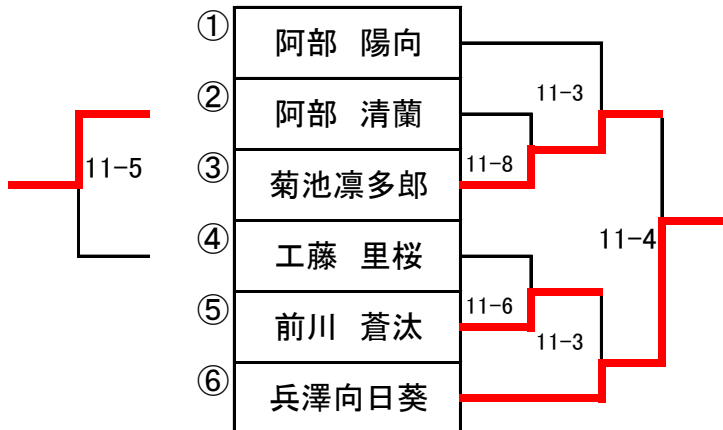

3・4年生クラス 決勝トーナメント

1・2位トーナメント

3位リーグ

	藤尾	武内	小山田	勝敗	順位
藤尾 優生		4-11	6-11	0-2	3
武内 (咲)	11-4		9-11	1-1	2
小山田 莉子	11-6	11-9		2-0	1